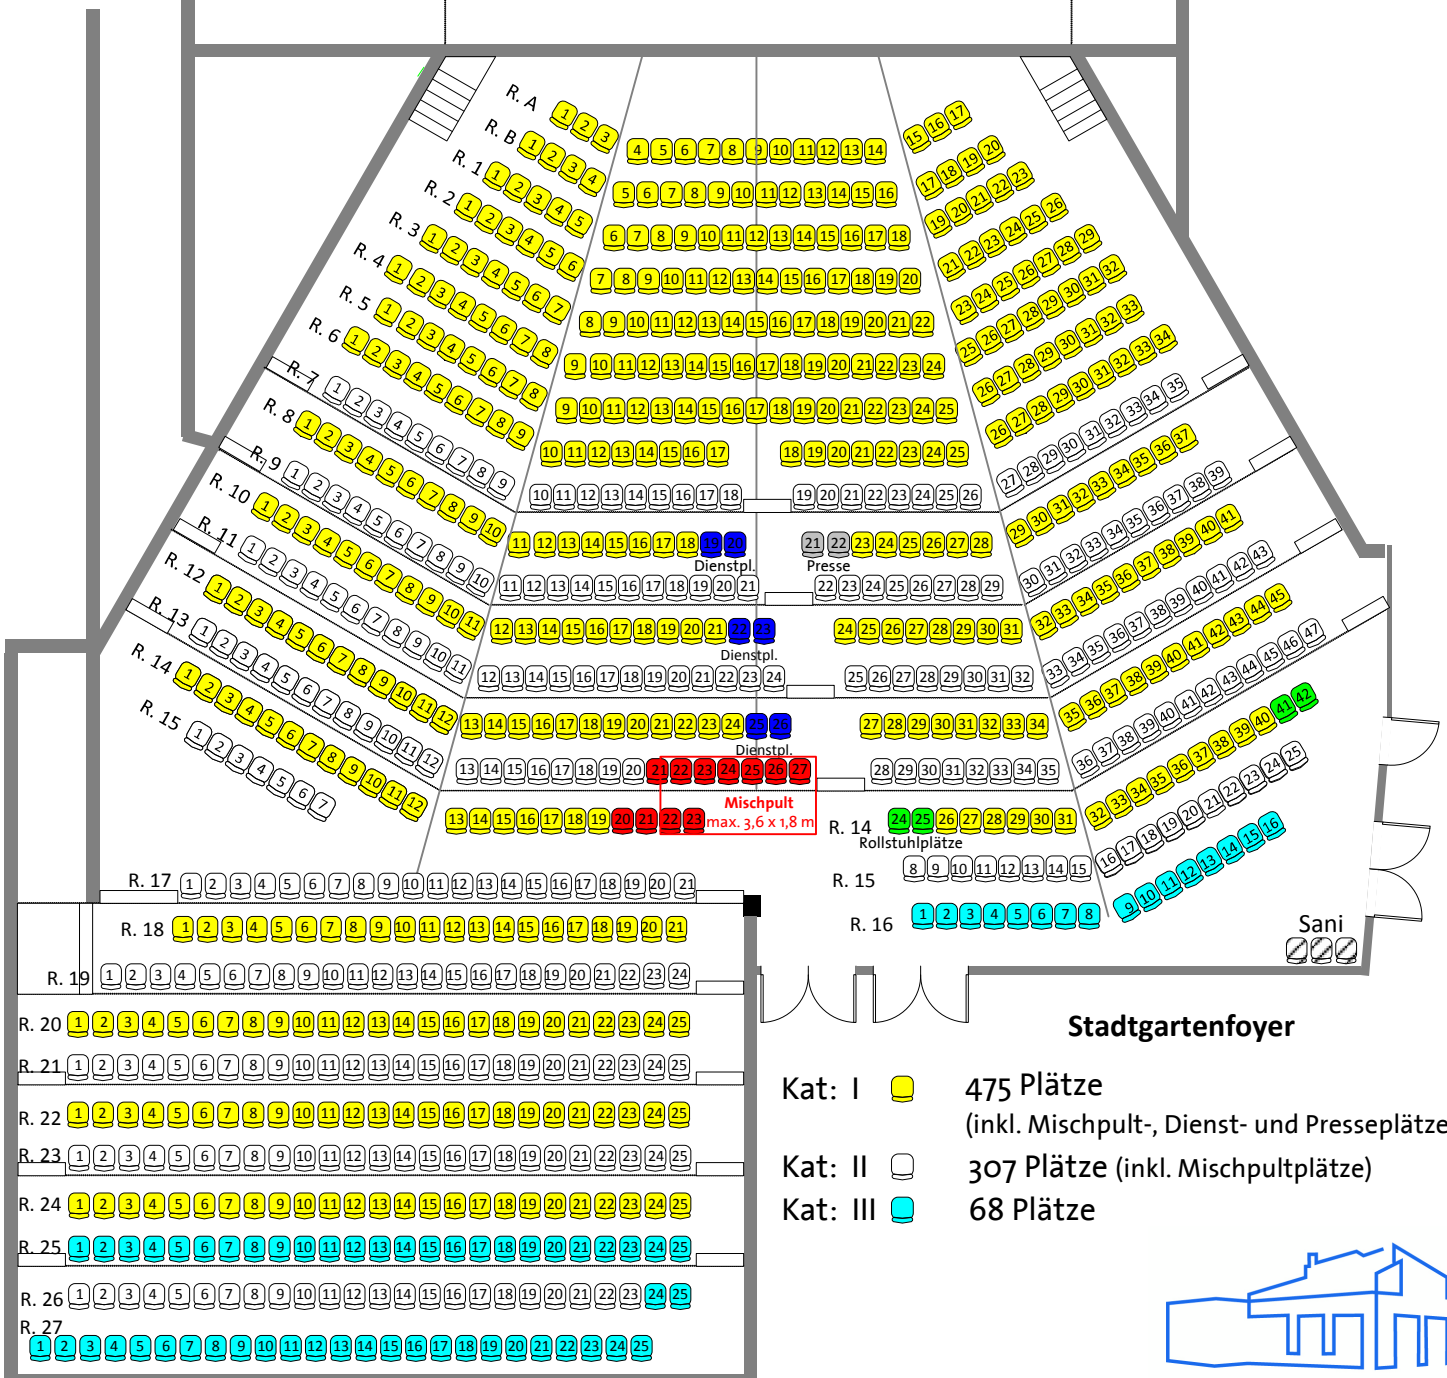

Maria-Theresia-Saal

Reihenbestuhlung

850 Plätze

Reihe A+B (im Bereich der Vorbühne) 37 Plätze

Reihe 1 - 16 547 Plätze

Reihe 17 - 27 266 Plätze

Bühne

Stadtgartenfoyer

- Kat: I ■ 475 Plätze (inkl. Mischpult-, Dienst- und Presseplätze)
- Kat: II ■ 307 Plätze (inkl. Mischpultplätze)
- Kat: III ■ 68 Plätze

Forum am Hofgarten
Kultur- und Tagungszentrum

M 1:175